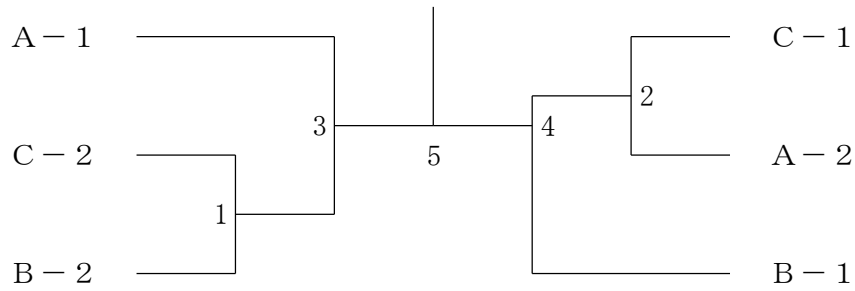

3部 決勝トーナメント

高 学 年 A ブ ロ ッ ク	フュージョンBS-A	東川登ジュニアD	嬉野ジュニア	朝日ジュニアA	勝 敗	順 位
フュージョンBS-A		1	3	5		
東川登ジュニアD	1		6	4		
嬉野ジュニア B	3	6		2		
朝日ジュニアA	5	4	2			

高 学 年 B ブ ロ ッ ク	山内ジュニアA	東川登ジュニアE	フュージョンBS-B	多久スポーツピアC	勝 敗	順 位
山内ジュニアA		1	3	5		
東川登ジュニアE	1		6	4		
フュージョンBS-B	3	6		2		
多久スポーツピアC	5	4	2			

高 学 年 C ブ ロ ッ ク	嬉野ジュニア	多久スポーツピアB	まきしまジュニア	フュージョンBS-C	勝 敗	順 位
嬉野ジュニア A		1	3	5		
多久スポーツピアB	1		6	4		
まきしまジュニア	3	6		2		
フュージョンBS-C	5	4	2