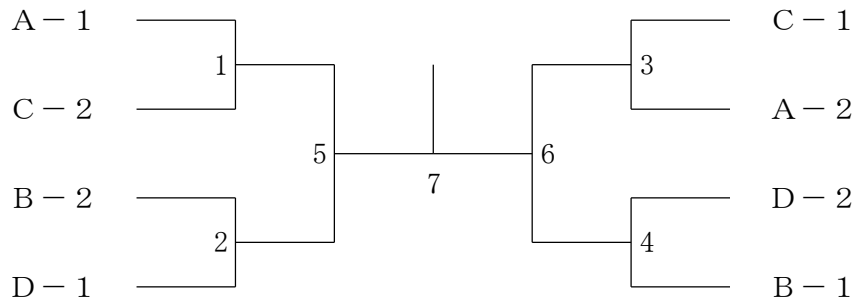

高 学 年 D ブ ロ ッ ク	多久スポーツピアA	嬉野ジュニア	山内ジュニアB	フュージョンBS-D	勝 敗	順 位
多久スポーツピアA		1	3	5		
嬉野ジュニア C	1		6	4		
山内ジュニアB	3	6		2		
フュージョンBS-D	5	4	2			

高学年 決勝トーナメント

4 年 生 以 下 A ブ ロ ッ ク	フュージョンBS-E	山内ジュニアC	フュージョンBS-H	嬉野ジュニア	勝 敗	順 位
フュージョンBS-E		1	3	5		
山内ジュニアC	1		6	4		
フュージョンBS-H	3	6		2		
嬉野ジュニア D	5	4	2			

4 年 生 以 下 B ブ ロ ッ ク	東川登ジュニアF	鹿島ジュニア	多久スポーツピアB	フュージョンBS-F	勝 敗	順 位
東川登ジュニアF		1	3	5		
鹿島ジュニア	1		6	4		
多久スポーツピアB	3	6		2		
フュージョンBS-F	5	4	2