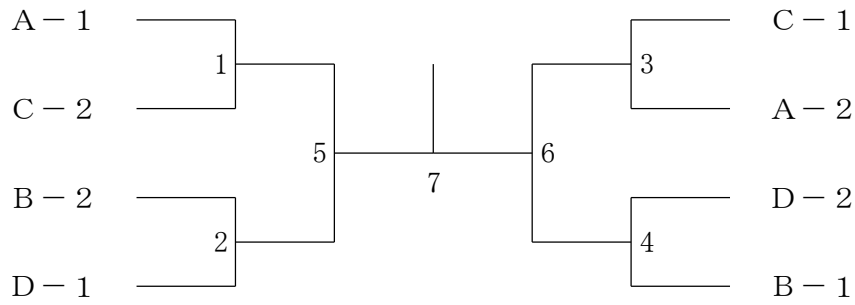

2部 決勝トーナメント

3 A ブロック	部 武雄高校C	多久スポーツピアB	朝日町BC	塩田・吉田中	勝敗	順位
武雄高校C		1	3	5		
多久スポーツピアB	1		6	4		
朝日町BC	3	6		2		
塩田・吉田中	5	4	2			

3 B ブロック	部 多久スポーツピアA	武雄高校D	U' S_B	まきしまジュニア	勝敗	順位
多久スポーツピアA		1	3	5		
武雄高校D	1		6	4		
U' S_B	3	6		2		
まきしまジュニア	5	4	2			

3 C ブロック	部 塩田中	武雄高校E	東川登ジュニアC	勝敗	順位
塩田中		1	3		
武雄高校E	1		2		
東川登ジュニアC	3	2