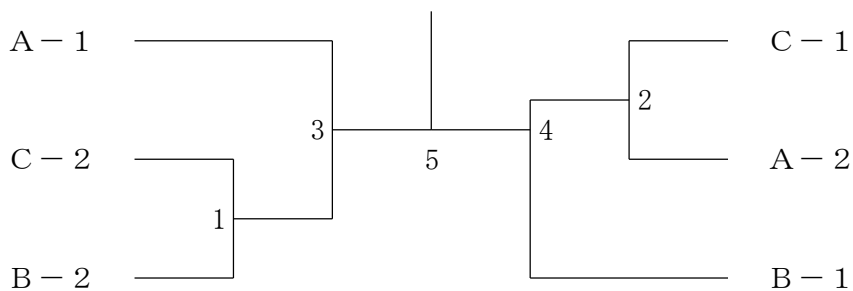

1 A ブロック	部	チームプラスX	だごウマ〜!!A	多久スポーツピアX	勝 敗	順位
チームプラスX			1	3		
だごウマ〜!!A		1		2		
多久スポーツピアX		3	2			

1 B ブロック	部	ノッキングマスター	城西ウェンズデイズ	CLUB	勝 敗	順位
ノッキングマスター			1	3		
城西ウェンズデイズ		1		2		
CLUB ZERO		3	2			

1 C ブロック	部	TEAM	だごウマ〜!!B	まるちゃんず	勝 敗	順位
TEAM PLUS. M			1	3		
だごウマ〜!!B		1		2		
まるちゃんず		3	2			

1部 決勝トーナメント

2 A ブロック	部	朝日町BC	小城クラブ	チームワンラブ	はまゆう	勝敗	順位
朝日町BC			1	3	5		
小城クラブ		1		6	4		
チームワンラブ		3	6		2		
はまゆう		5	4	2			

2 B ブロック	部	武雄高校Z	東川登ジュニアA	U'S_A	勝敗	順位
武雄高校Z			1	3		
東川登ジュニアA		1		2		
U'S_A		3	2			

2 C ブロック	部	武雄高校A	嬉野高校	CLUB	勝敗	順位
武雄高校A			1	3		
嬉野高校		1		2		
CLUB ZERO		3	2			